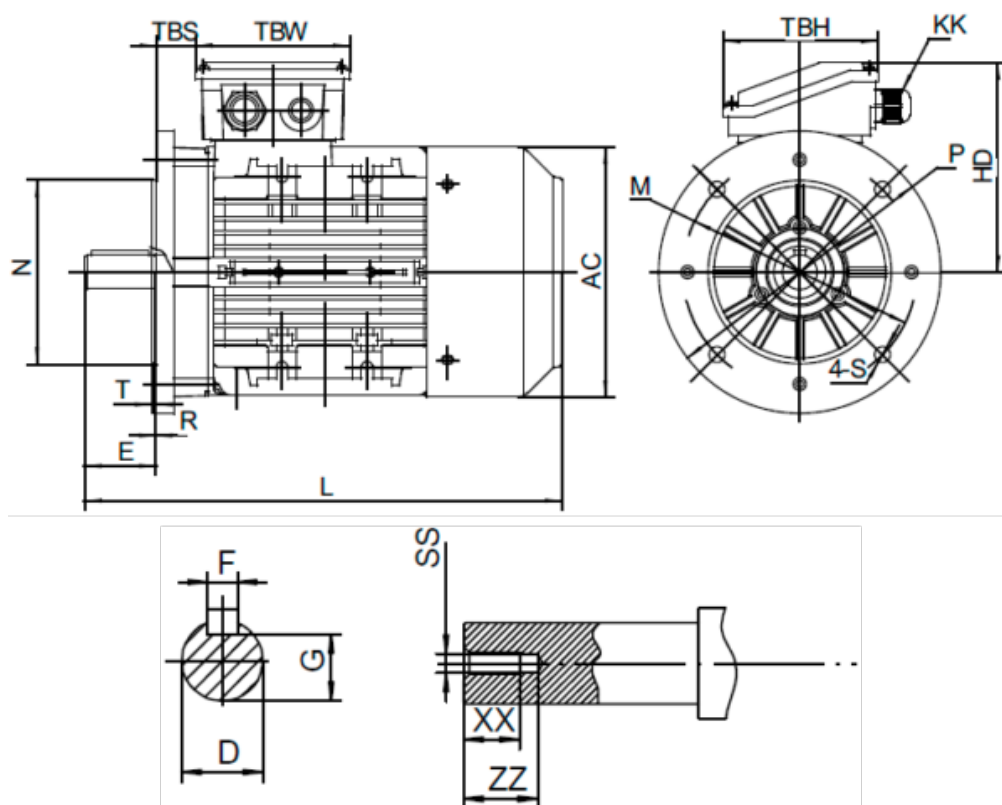

Varenummer: 2518011004240140  
 Beskrivelse: Kleedrive T3A 132M3-4 11.0kw 1400 o/min UL/CSA  
 3x400/690V 50 HZ IP55 B5 Eff=91,4%

## Mål

AA = 260	L = 460/498	TBH = 118
AC = Ø261	M = Ø265	TBS = 36.5
AD = 323	N = Ø230	TBW = 118
D = Ø38	P = Ø300	XX = 28
E = 80	R = 0	ZZ = 37
F = 10	S = Ø15	
G = 33	SS = M12	
HD = 191	T = 4	